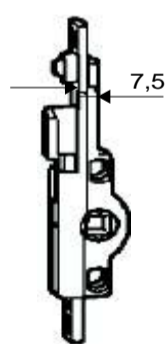

Aplicação

- Portas de correr de 1 ou 2 folhas
- Janelas de correr de 1 ou 2 folhas

Cremona E 7,5