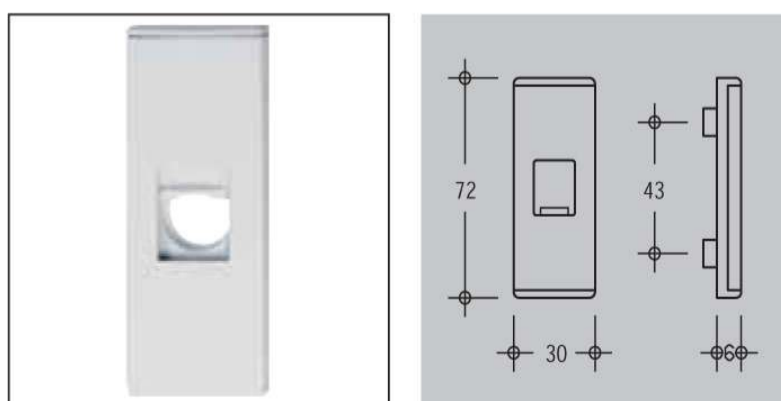

SAN REMO-F, SAN REMO-F/SP

Roseta interior para cilindro

Roseta Exterior para cilindro

Roseta para Manete Amovível

Puxador

Manetes Monobloco

DIRIGENT-T/S

Manete inclinada e espelho exterior e interior

As guarniçoes com manetes DIRIGENT-T/S são próprias para portas com perfis estreitos.

Manetes ADAGIO

Manete redonda e espelho exterior e interior

As guarniçoes com manetes ADAGIO são próprias para portas com design inovador.