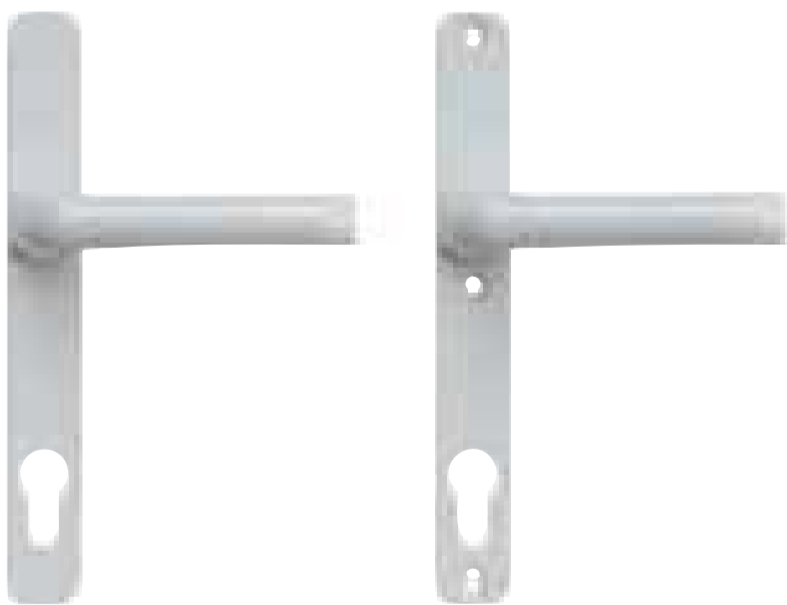

O programa: manetes interiores em alumínio para portas e janelas em madeira, alumínio ou PVC.

SAN REMO

Uma linha estreita mas também suave faz sobressair as manetes SAN REMO - cabem facilmente na mão e proveêm conforto na sua utilização.

SAN REMO-F, SAN REMO-F/SP

Roseta interior para cilindro

Roseta Exterior para cilindro

Roseta para Manete Amovível

Puxador

Manetes Monobloco

DIRIGENT-T/S

Manete inclinada e espelho exterior e interior

As guarniçoes com manetes DIRIGENT-T/S são próprias para portas com perfis estreitos.

Manetes ADAGIO

Manete redonda e espelho exterior e interior

As guarniçoes com manetes ADAGIO são próprias para portas com design inovador.

Sistema Multipontos

Descrição do produto

Sistema de ferragem para aplicação em vãos de correr. Adaptável a caixilhos de Alumínio, PVC ou Madeira. A aplicação das cremonas multipontos permitem garantir a máxima segurança nos vãos de correr, uma vez que fecham a folha em 1,2 ou 3 pontos de fecho e de 1 fecho anti-levantamento.