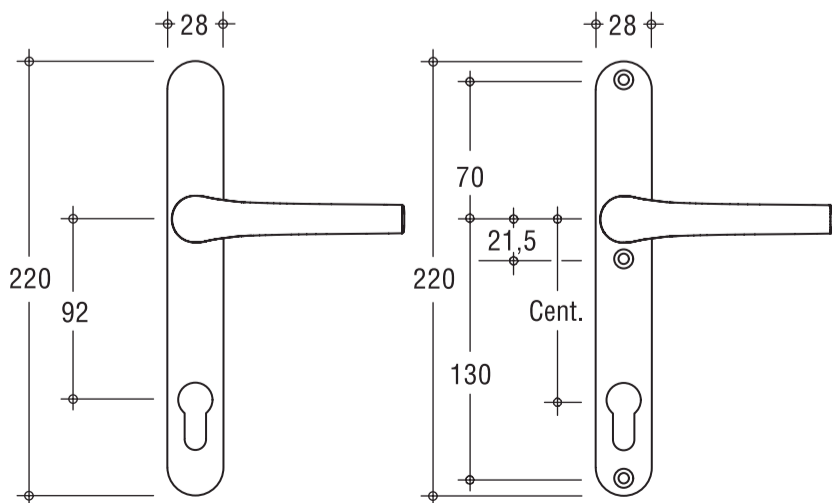

SAN REMO-F, SAN REMO-F/SP

Roseta interior para cilindro

Roseta Exterior para cilindro

Roseta para Manete Amovível

Puxador

Manetes Monobloco

DIRIGENT-T/S

Manete inclinada e espelho exterior e interior

As guarniçoes com manetes DIRIGENT-T/S são próprias para portas com perfis estreitos.

Manetes ADAGIO

Manete redonda e espelho exterior e interior

As guarniçoes com manetes ADAGIO são próprias para portas com design inovador.