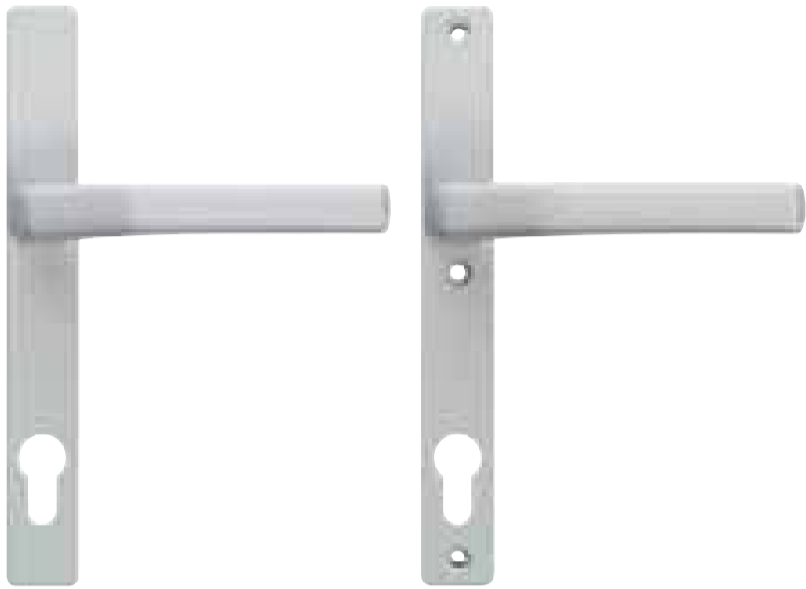

As manetes DIRIGENT, ADAGIO, MODENA, SAN REMO são feitas de alumínio e lacadas. As manetes estão disponíveis nas seguintes cores (com rosetas iguais):

- F 1/EV 1, cor prata (11)
- F 2/EV 2, cor champagne (22)
- F 3, cor dourado (3)
- F 4, bronze claro (A)
- Bronze escuro (RAL 8022 mate) (5)
- Branco (RAL 9016) (7)
- Titânio (C)

SAN REMO-F, SAN REMO-F/SP

Roseta interior para cilindro

Roseta Exterior para cilindro

Roseta para Manete Amovível

Puxador

Manetes Monobloco

DIRIGENT-T/S

Manete inclinada e espelho exterior e interior

As guarniçoes com manetes DIRIGENT-T/S são próprias para portas com perfis estreitos.

Manetes ADAGIO

Manete redonda e espelho exterior e interior

As guarniçoes com manetes ADAGIO são próprias para portas com design inovador.

Sistema Multipontos

Descrição do produto

Sistema de ferragem para aplicação em vãos de correr. Adaptável a caixilhos de Alumínio, PVC ou Madeira. A aplicação das cremonas multipontos permitem garantir a máxima segurança nos vãos de correr, uma vez que fecham a folha em 1,2 ou 3 pontos de fecho e de 1 fecho anti-levantamento.