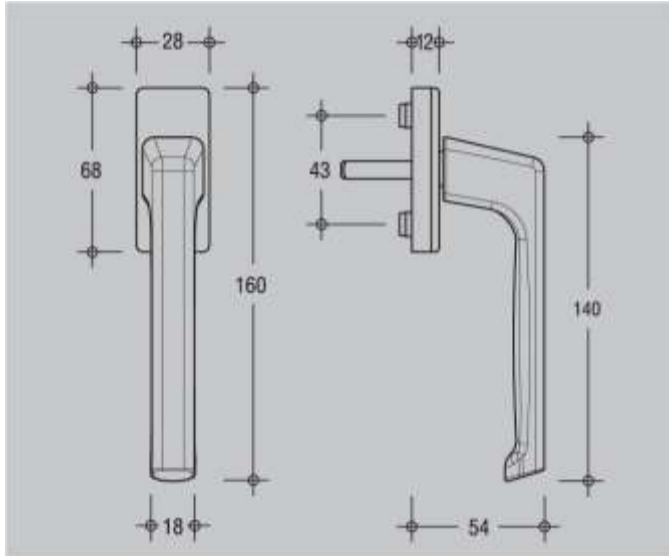

DIRIGENT-F, DIRIGENT-F/SP

Manetes para Janela e Rosetas

Manete DIRIGENT