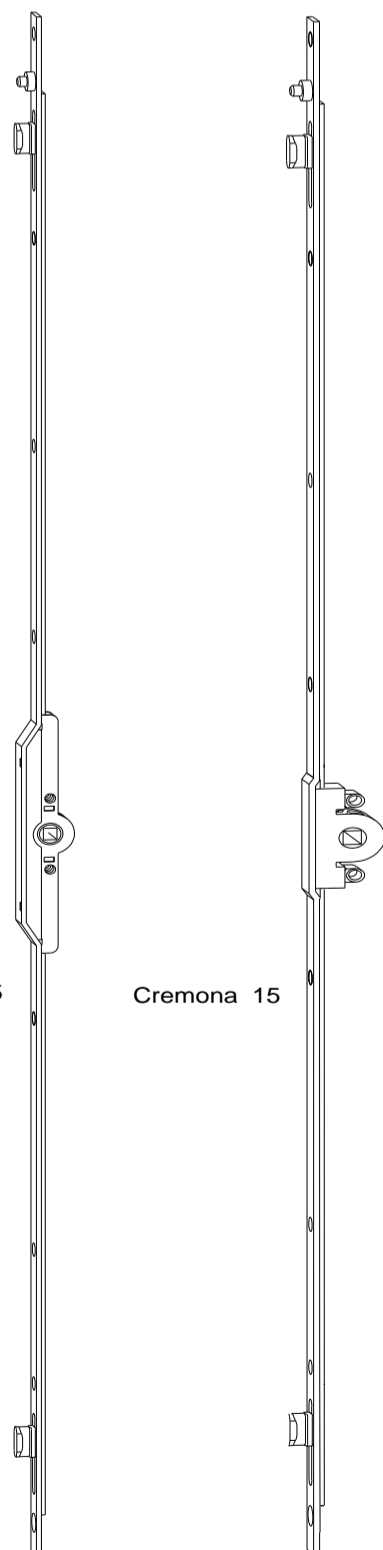

Aplicação

- Portas de correr de 1 ou 2 folhas
- Janelas de correr de 1 ou 2 folhas

Sistema Anti-levantamento
E-18196-00-0-1

Cremona 15