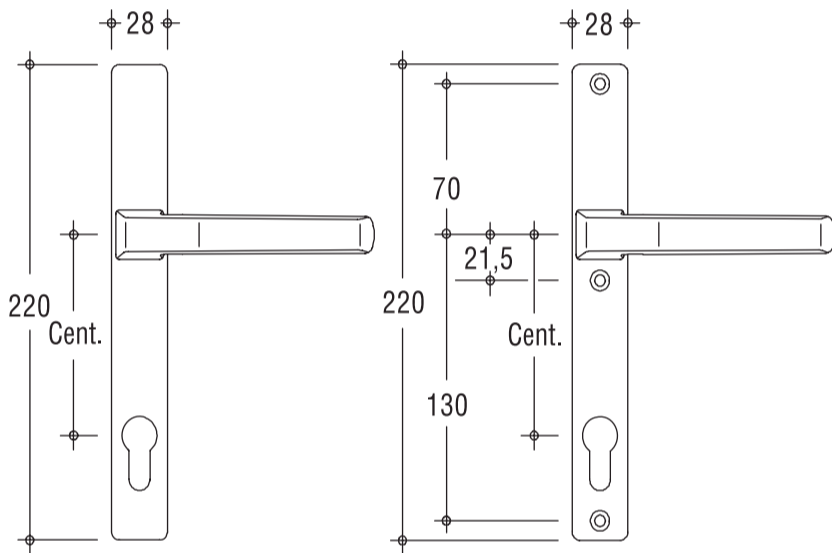

SAN REMO-F, SAN REMO-F/SP

Roseta interior para cilindro

Roseta Exterior para cilindro

Roseta para Manete Amovível

Puxador

Manetes Monobloco

DIRIGENT-T/S

Manete inclinada e espelho exterior e interior

As guarniçoes com manetes DIRIGENT-T/S são próprias para portas com perfis estreitos.

Manetes ADAGIO

Manete redonda e espelho exterior e interior

As guarniçoes com manetes ADAGIO são próprias para portas com design inovador.