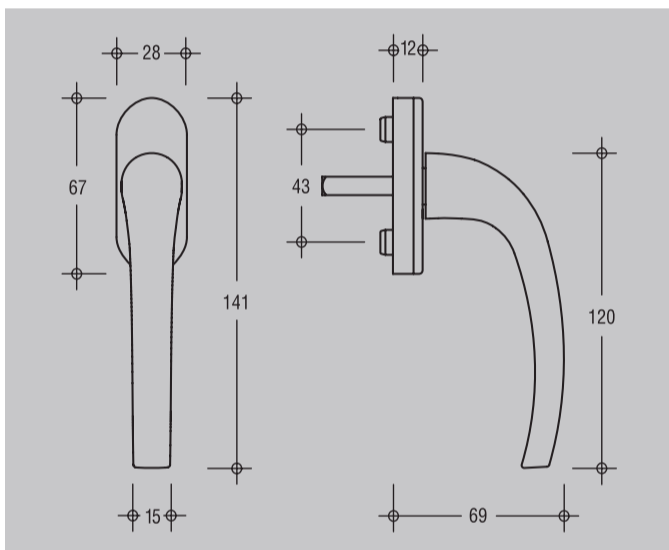

Manetes para Janela e Rosetas

Manete DIRIGENT

DIRIGENT-F, DIRIGENT-F/SP

Manete ADAGIO

ADAGIO-F, ADAGIO-F/SP

Manete MODENA

MODENA-F, MODENA-F/SP

Manete SAN REMO

SAN REMO-F, SAN REMO-F/SP

Roseta interior para cilindro

Roseta Exterior para cilindro

Roseta para Manete Amovível

Puxador

Manetes Monobloco

DIRIGENT-T/S

Manete inclinada e espelho exterior e interior

As guarniçoes com manetes DIRIGENT-T/S são próprias para portas com perfis estreitos.

Manetes ADAGIO

Manete redonda e espelho exterior e interior

As guarniçoes com manetes ADAGIO são próprias para portas com design inovador.