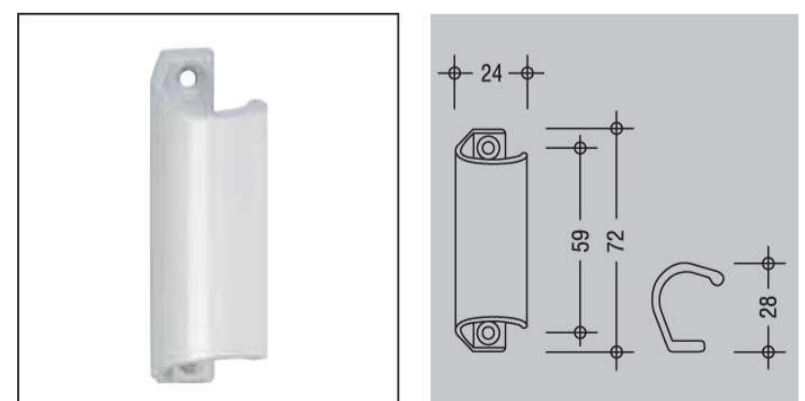

SAN REMO-F, SAN REMO-F/SP

Roseta interior para cilindro

Roseta Exterior para cilindro

Roseta para Manete Amovível

Puxador

Manetes Monobloco

DIRIGENT-T/S

Manete inclinada e espelho exterior e interior

As guarniçoes com manetes DIRIGENT-T/S são próprias para portas com perfis estreitos.

Manetes ADAGIO

Manete redonda e espelho exterior e interior

As guarniçoes com manetes ADAGIO são próprias para portas com design inovador.