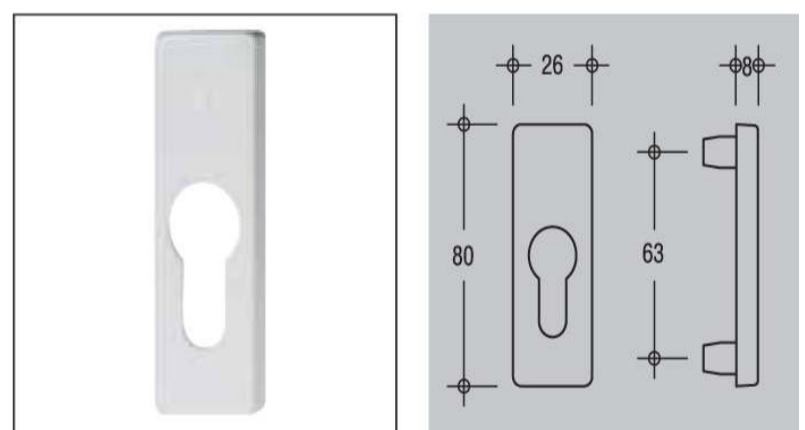

Manetes para Janela e Rosetas

Manete DIRIGENT

DIRIGENT-F, DIRIGENT-F/SP

Manete ADAGIO

ADAGIO-F, ADAGIO-F/SP

Manete MODENA

MODENA-F, MODENA-F/SP

Manete SAN REMO

SAN REMO-F, SAN REMO-F/SP

Roseta interior para cilindro

Roseta Exterior para cilindro

Roseta para Manete Amovível

Puxador

Manetes Monobloco

DIRIGENT-T/S

Manete inclinada e espelho exterior e interior