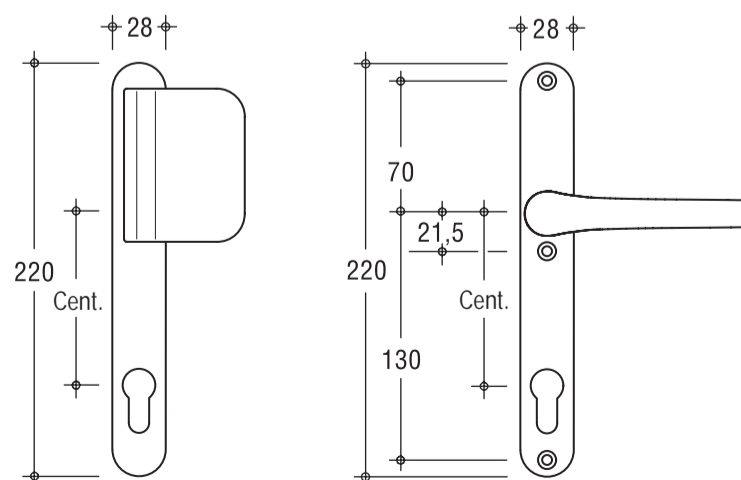

SAN REMO-F, SAN REMO-F/SP

Roseta interior para cilindro

Roseta Exterior para cilindro

Roseta para Manete Amovível

Puxador

Manetes Monobloco

DIRIGENT-T/S

Manete inclinada e espelho exterior e interior

As guarniçoes com manetes DIRIGENT-T/S são próprias para portas com perfis estreitos.

Manetes ADAGIO

Manete redonda e espelho exterior e interior

As guarniçoes com manetes ADAGIO são próprias para portas com design inovador.