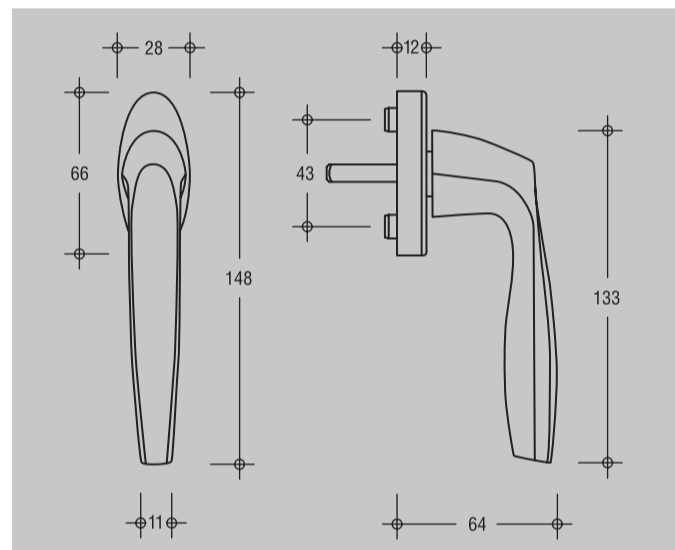

Manetes para Janela e Rosetas

Manete DIRIGENT

DIRIGENT-F, DIRIGENT-F/SP

Manete ADAGIO

ADAGIO-F, ADAGIO-F/SP

Manete MODENA

MODENA-F, MODENA-F/SP

Manete SAN REMO

SAN REMO-F, SAN REMO-F/SP

Roseta interior para cilindro

Roseta Exterior para cilindro

Roseta para Manete Amovível

Puxador

Manetes Monobloco

DIRIGENT-T/S

Manete inclinada e espelho exterior e interior