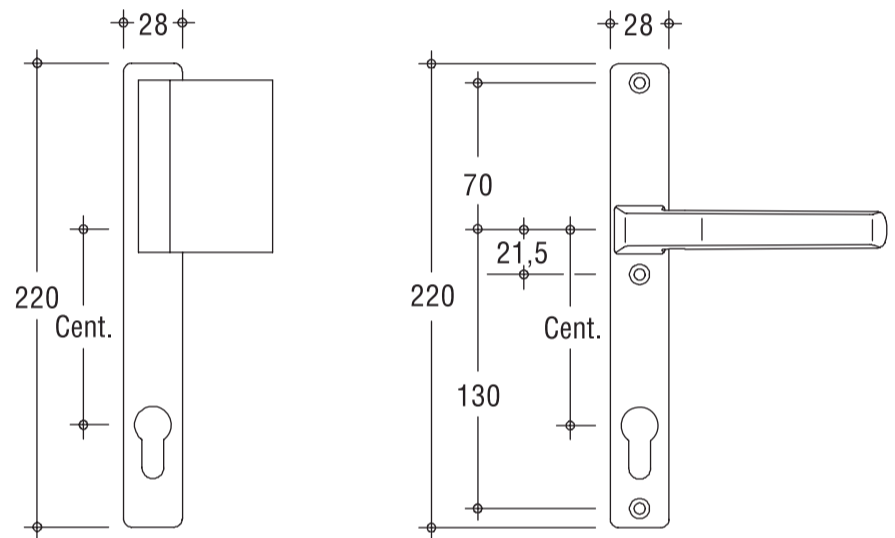

SAN REMO-F, SAN REMO-F/SP

Roseta interior para cilindro

Roseta Exterior para cilindro

Roseta para Manete Amovível

Puxador

Manetes Monobloco

DIRIGENT-T/S

Manete inclinada e espelho exterior e interior

As guarniçoes com manetes DIRIGENT-T/S são próprias para portas com perfis estreitos.

Manetes ADAGIO

Manete redonda e espelho exterior e interior

As guarniçoes com manetes ADAGIO são próprias para portas com design inovador.