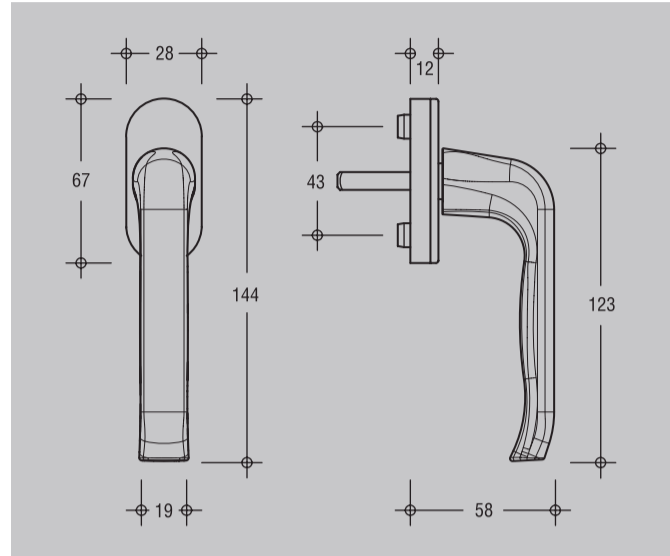

ADAGIO-F, ADAGIO-F/SP

Manete ADAGIO