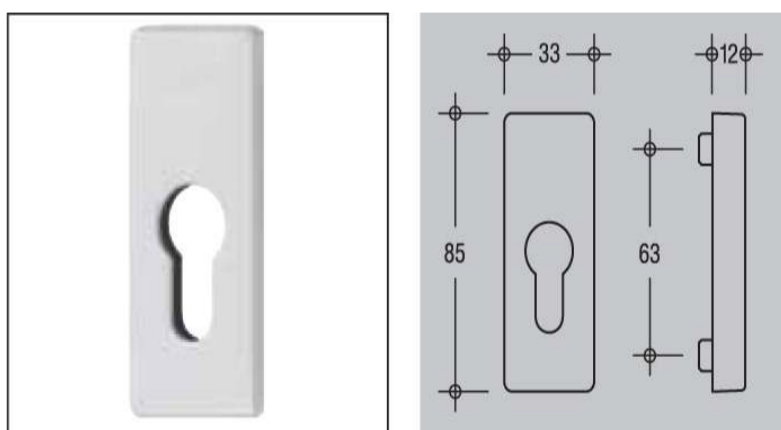

Manetes para Janela e Rosetas

Manete DIRIGENT

DIRIGENT-F, DIRIGENT-F/SP

Manete ADAGIO

ADAGIO-F, ADAGIO-F/SP

Manete MODENA

MODENA-F, MODENA-F/SP

Manete SAN REMO

SAN REMO-F, SAN REMO-F/SP

Roseta interior para cilindro

Roseta Exterior para cilindro

Roseta para Manete Amovível

Puxador

Manetes Monobloco

DIRIGENT-T/S

Manete inclinada e espelho exterior e interior